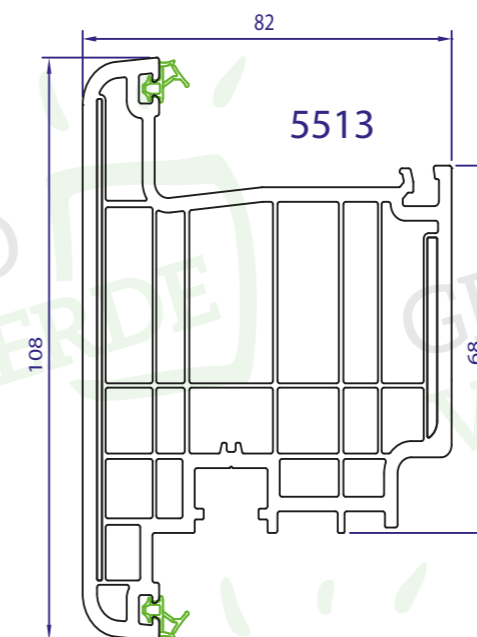

MARCOS

HOJAS

TRAVESAÑOS

JUNQUILLOS

11/12 mm
23/24 mm

23/24 mm
36/36 mm

27/28mm
39/40mm

40/41mm
52/53mm