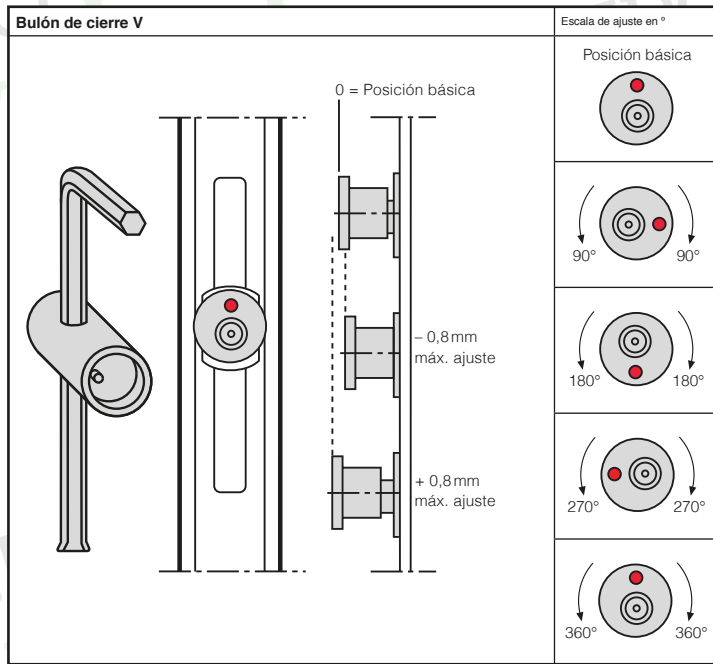

29 a 40 dB
(Según cristallamiento)

Hoja de 82 mm y 6
cámaras

Acristalamiento hasta
54 mm

Acabado único
OMNIRAL

El principio

zendow#neo

Termografía Zendow#neo
marco 5001(ref. 5202) + hoja 5041(ref. 5220)

Termografía Zendow#neo
marco 5001(ref. 5202) + hoja 3146(ref. 5220)

Ventana de 2 hojas de 1400x1400 más cajón de persiana Protex

Soldadura sin cordón:
Una estética naturalmente
perfecta para el pvc

EL HERRAJE: Un valor añadido

Regulación Bulón V
Regulación presión lateral
y altura de +/-0,8 mm