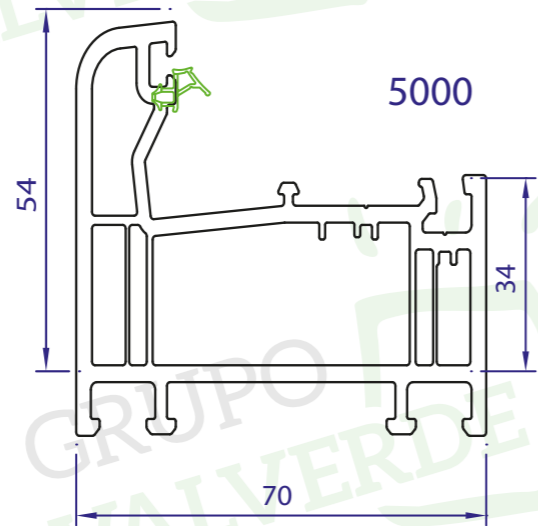

MARCOS

HOJAS

TRAVESAÑOS

JUNQUILLOS

11/12 mm
23/24 mm

23/24 mm
36/36 mm

27/28mm
39/40mm

40/41mm
52/53mm