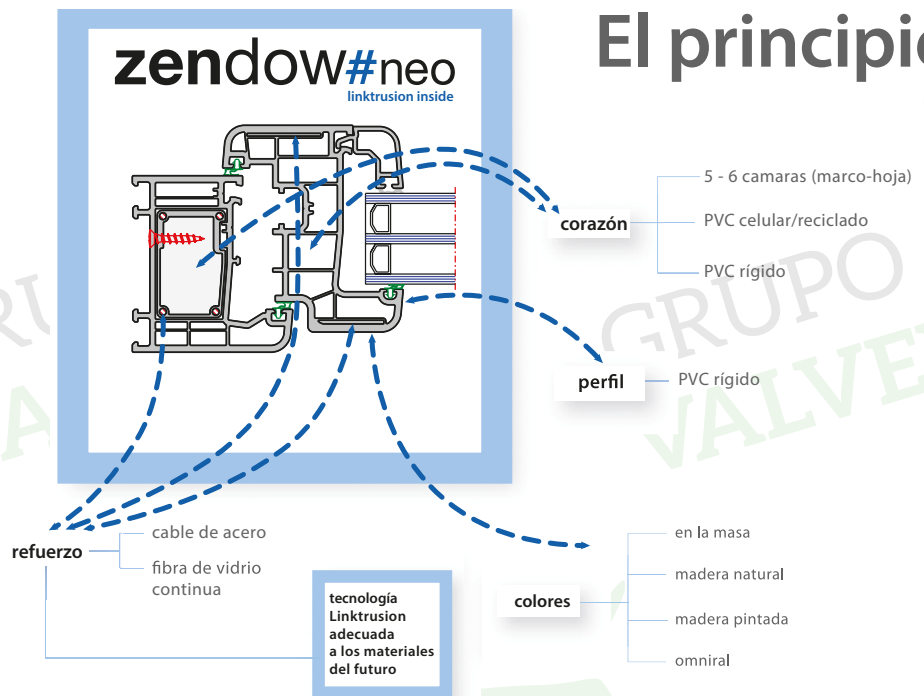

Permeabilidad al aire

CLASE 4

Máxima clasificación
Según norma

Estanquidad al agua

CLASE 7A

Resistencia a la carga
del viento

CLASE C5

Aislamiento acústico

29 a 40 dB
(Según cristallamiento)

Hoja de 82 mm y 6
cámaras

Acristalamiento hasta
54 mm

Acabado único
OMNIRAL

El principio

zendow#neo

Termografía Zendow#neo
marco 5001(ref. 5202) + hoja 5041(ref. 5220)

Termografía Zendow#neo
marco 5001(ref. 5202) + hoja 3146(ref. 5220)

Ventana de 2 hojas de 1400x1400 más cajón de persiana Protex

Soldadura sin cordón:
Una estética naturalmente
perfecta para el pvc

EL HERRAJE: Un valor añadido

Regulación Bulón V
Regulación presión lateral
y altura de +/-0,8 mm