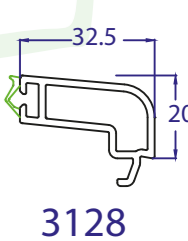

POSICIONES DE APERTURA:

- A) Girar la manilla hacia abajo, la ventana está cerrada
- B) Girar la manilla a su posición central, la ventana está desbloqueada y la hoja puede abrirse completamente, practicable.
- C) MICROVENTILACION, girar la manilla 45° hacia arriba, la ventana está en microventilación.
- D) Girar la manilla hacia arriba, la ventana está desbloqueada y puede oscilar

Manilla Secustik:
aporta un plus
de seguridad
a la ventana

MARCOS

HOJAS

TRAVESAÑOS

JUNQUILLOS

11/12 mm
23/24 mm

23/24 mm
36/36 mm

27/28mm
39/40mm

40/41mm
52/53mm

Y PARA LOS GRANDES ESPACIOS...

OpenMAX Premium

Sistema modular MULTI-HOJA

Perfiles: Sistema Zendow Neo Premium

Vidrio: Permite vidrios de hasta 54 mm de espesor

NORMA UNE (EN 14351-1)	VALORES
Permeabilidad al aire	4
Estanqueidad al agua	5A
Resistencia al viento	C3

TIPO DE VIDRIO	Uw W/m ² ,K	dB
4/16/4	2,07	33(-1,-4)
4/16/4be	1,22	33(-1,-4)

* Estos datos corresponden a una balconera de 3 hojas de 2500 mm de ancho x 2100 mm de alto

PERFILES COMPLEMENTARIOS

COLORES DE STOCK