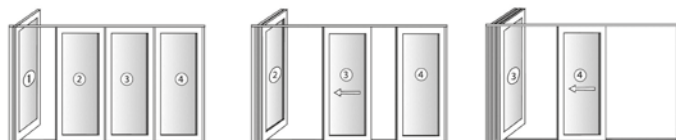

Sistema modular MULTI-HOJA

Perfiles: Sistema Zendow Neo Premium

Vidrio: Permite vidrios de hasta 54 mm de espesor

NORMA UNE (EN 14351-1)	VALORES
Permeabilidad al aire	4
Estanqueidad al agua	5A
Resistencia al viento	C3

TIPO DE VIDRIO	Uw W/m²,K	dB
4/16/4	2,07	33(-1,-4)
4/16/4be	1,22	33(-1,-4)

* Estos datos corresponden a una balconera de 3 hojas de 2500 mm de ancho x 2100 mm de alto