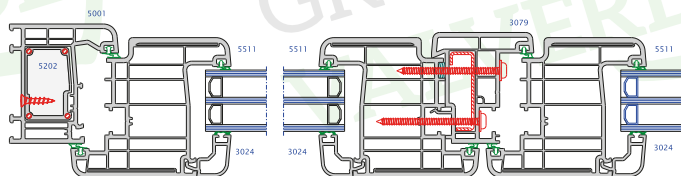

40/41mm
52/53mm

Y PARA LOS GRANDES ESPACIOS...

OpenMAX Premium

Sistema modular MULTI-HOJA

Perfiles: Sistema Zendow Neo Premium

Vidrio: Permite vidrios de hasta 54 mm de espesor

NORMA UNE (EN 14351-1)	VALORES
Permeabilidad al aire	4
Estanqueidad al agua	5A
Resistencia al viento	C3

TIPO DE VIDRIO	Uw W/m ² ,K	dB
4/16/4	2,07	33(-1,-4)
4/16/4be	1,22	33(-1,-4)

* Estos datos corresponden a una balconera de 3 hojas de 2500 mm de ancho x 2100 mm de alto

PERFILES COMPLEMENTARIOS

COLORES DE STOCK