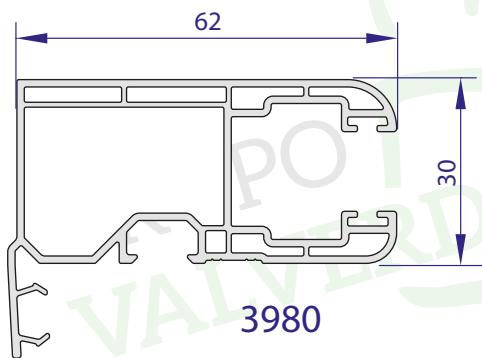

40/41mm
52/53mm

Y PARA LOS GRANDES ESPACIOS...

OpenMAX Premium

Sistema modular MULTI-HOJA

Perfiles: Sistema Zendow Neo Premium

Vidrio: Permite vidrios de hasta 54 mm de espesor

NORMA UNE (EN 14351-1)	VALORES
Permeabilidad al aire	4
Estanqueidad al agua	5A
Resistencia al viento	C3

TIPO DE VIDRIO	Uw W/m ² ,K	dB
4/16/4	2,07	33(-1,-4)
4/16/4be	1,22	33(-1,-4)

* Estos datos corresponden a una balconera de 3 hojas de 2500 mm de ancho x 2100 mm de alto

PERFILES COMPLEMENTARIOS

COLORES DE STOCK