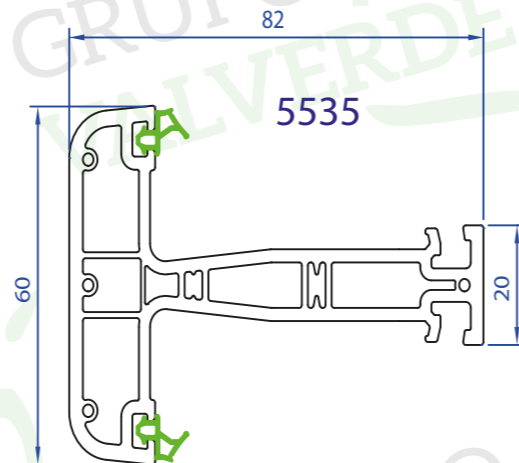

Manilla Secustik:
aporta un plus
de seguridad
a la ventana

MARCOS

HOJAS

TRAVESAÑOS

JUNQUILLOS

11/12 mm
23/24 mm

23/24 mm
36/36 mm

27/28mm
39/40mm

40/41mm
52/53mm

Y PARA LOS GRANDES ESPACIOS...

OpenMAX Premium

Sistema modular MULTI-HOJA

Perfiles: Sistema Zendow Neo Premium

Vidrio: Permite vidrios de hasta 54 mm de espesor

NORMA UNE (EN 14351-1)	VALORES
Permeabilidad al aire	4
Estanqueidad al agua	5A
Resistencia al viento	C3

TIPO DE VIDRIO	Uw W/m ² ,K	dB
4/16/4	2,07	33(-1,-4)
4/16/4be	1,22	33(-1,-4)

* Estos datos corresponden a una balconera de 3 hojas de 2500 mm de ancho x 2100 mm de alto

PERFILES COMPLEMENTARIOS

COLORES DE STOCK