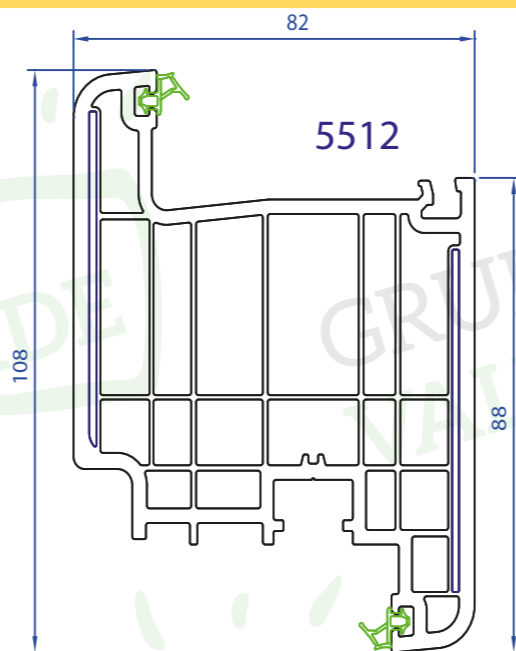

MARCOS

HOJAS

TRAVESAÑOS

JUNQUILLOS

11/12 mm
23/24 mm

23/24 mm
36/36 mm

27/28mm
39/40mm

40/41mm
52/53mm