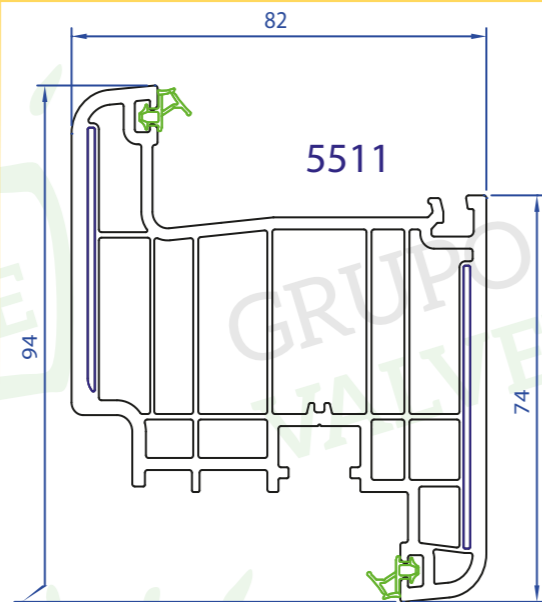

MARCOS

HOJAS

TRAVESAÑOS

JUNQUILLOS

11/12 mm
23/24 mm

23/24 mm
36/36 mm

27/28mm
39/40mm

40/41mm
52/53mm