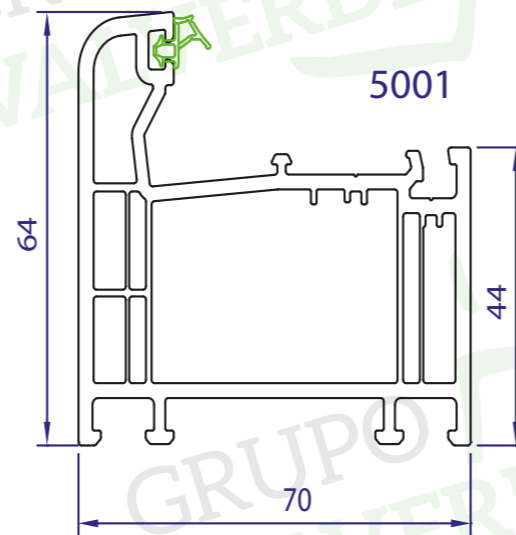

MARCOS

HOJAS

TRAVESAÑOS

JUNQUILLOS

11/12 mm
23/24 mm

23/24 mm
36/36 mm

27/28mm
39/40mm

40/41mm
52/53mm