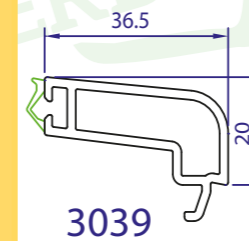

POSICIONES DE APERTURA:

- A) Girar la manilla hacia abajo, la ventana está cerrada
- B) Girar la manilla a su posición central, la ventana está desbloqueada y la hoja puede abrirse completamente, practicable.
- C) MICROVENTILACION, girar la manilla 45° hacia arriba, la ventana está en microventilación.
- D) Girar la manilla hacia arriba, la ventana está desbloqueada y puede oscilar

Manilla Secustik:
aporta un plus
de seguridad
a la ventana

MARCOS

HOJAS

TRAVESAÑOS

JUNQUILLOS

11/12 mm
23/24 mm

23/24 mm
36/36 mm

27/28mm
39/40mm

40/41mm
52/53mm

Y PARA LOS GRANDES ESPACIOS...

OpenMAX Premium

Sistema modular MULTI-HOJA

Perfiles: Sistema Zendow Neo Premium

Vidrio: Permite vidrios de hasta 54 mm de espesor

NORMA UNE (EN 14351-1)	VALORES
Permeabilidad al aire	4
Estanqueidad al agua	5A
Resistencia al viento	C3

TIPO DE VIDRIO	Uw W/m ² ,K	dB
4/16/4	2,07	33(-1,-4)
4/16/4be	1,22	33(-1,-4)

* Estos datos corresponden a una balconera de 3 hojas de 2500 mm de ancho x 2100 mm de alto

PERFILES COMPLEMENTARIOS

COLORES DE STOCK