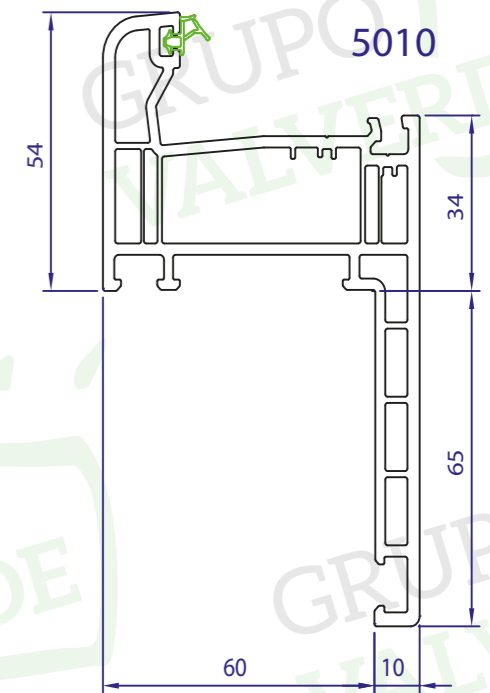

MARCOS

HOJAS

TRAVESAÑOS

JUNQUILLOS

11/12 mm
23/24 mm

23/24 mm
36/36 mm

27/28mm
39/40mm

40/41mm
52/53mm