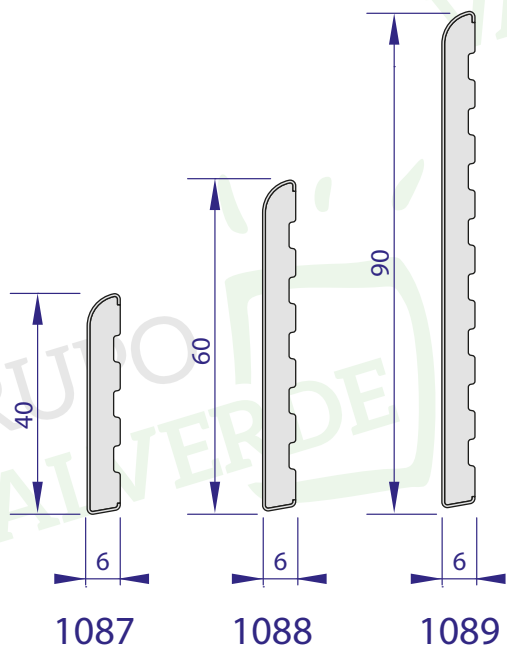

Manilla Secustik:
aporta un plus
de seguridad
a la ventana

MARCOS

HOJAS

TRAVESAÑOS

JUNQUILLOS

11/12 mm
23/24 mm

23/24 mm
36/36 mm

27/28mm
39/40mm

40/41mm
52/53mm

Y PARA LOS GRANDES ESPACIOS...

OpenMAX Premium

Sistema modular MULTI-HOJA

Perfiles: Sistema Zendow Neo Premium

Vidrio: Permite vidrios de hasta 54 mm de espesor

NORMA UNE (EN 14351-1)	VALORES
Permeabilidad al aire	4
Estanqueidad al agua	5A
Resistencia al viento	C3

TIPO DE VIDRIO	Uw W/m ² ,K	dB
4/16/4	2,07	33(-1,-4)
4/16/4be	1,22	33(-1,-4)

* Estos datos corresponden a una balconera de 3 hojas de 2500 mm de ancho x 2100 mm de alto

PERFILES COMPLEMENTARIOS

COLORES DE STOCK