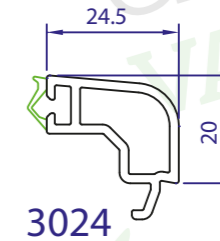

POSICIONES DE APERTURA:

- A) Girar la manilla hacia abajo, la ventana está cerrada
- B) Girar la manilla a su posición central, la ventana está desbloqueada y la hoja puede abrirse completamente, practicable.
- C) MICROVENTILACION, girar la manilla 45° hacia arriba, la ventana está en microventilación.
- D) Girar la manilla hacia arriba, la ventana está desbloqueada y puede oscilar

Manilla Secustik:
aporta un plus
de seguridad
a la ventana

MARCOS

HOJAS

TRAVESAÑOS

JUNQUILLOS

11/12 mm
23/24 mm

23/24 mm
36/36 mm

27/28mm
39/40mm

40/41mm
52/53mm

Y PARA LOS GRANDES ESPACIOS...

OpenMAX Premium

Sistema modular MULTI-HOJA

Perfiles: Sistema Zendow Neo Premium

Vidrio: Permite vidrios de hasta 54 mm de espesor

NORMA UNE (EN 14351-1)	VALORES
Permeabilidad al aire	4
Estanqueidad al agua	5A
Resistencia al viento	C3

TIPO DE VIDRIO	Uw W/m ² ,K	dB
4/16/4	2,07	33(-1,-4)
4/16/4be	1,22	33(-1,-4)

* Estos datos corresponden a una balconera de 3 hojas de 2500 mm de ancho x 2100 mm de alto

PERFILES COMPLEMENTARIOS

COLORES DE STOCK