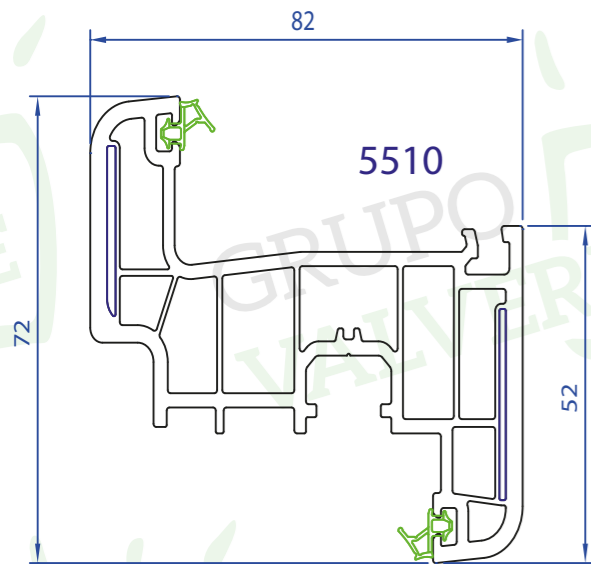

MARCOS

HOJAS

TRAVESAÑOS

JUNQUILLOS

11/12 mm
23/24 mm

23/24 mm
36/36 mm

27/28mm
39/40mm

40/41mm
52/53mm