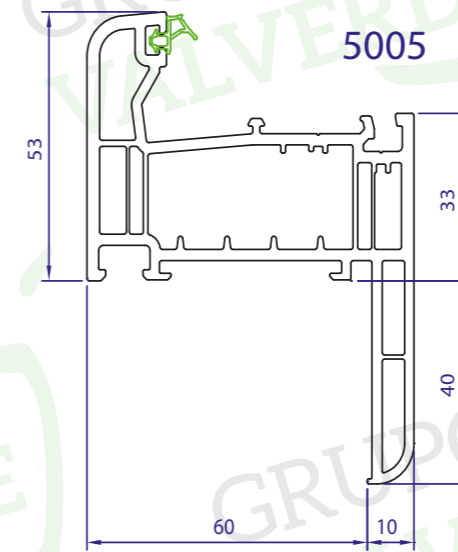

MARCOS

HOJAS

TRAVESAÑOS

JUNQUILLOS

11/12 mm
23/24 mm

23/24 mm
36/36 mm

27/28mm
39/40mm

40/41mm
52/53mm