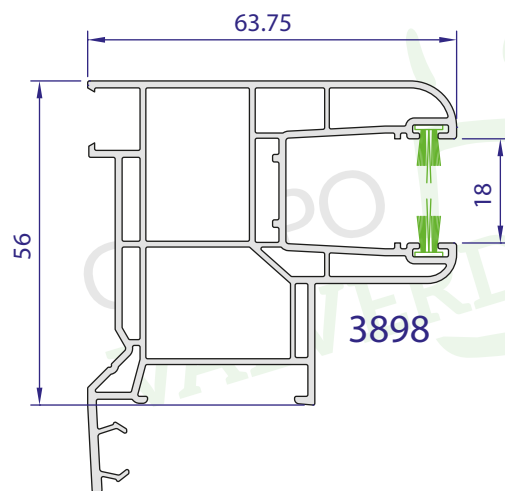

40/41mm
52/53mm

Y PARA LOS GRANDES ESPACIOS...

OpenMAX Premium

Sistema modular MULTI-HOJA

Perfiles: Sistema Zendow Neo Premium

Vidrio: Permite vidrios de hasta 54 mm de espesor

NORMA UNE (EN 14351-1)	VALORES
Permeabilidad al aire	4
Estanqueidad al agua	5A
Resistencia al viento	C3

TIPO DE VIDRIO	Uw W/m ² ,K	dB
4/16/4	2,07	33(-1,-4)
4/16/4be	1,22	33(-1,-4)

* Estos datos corresponden a una balconera de 3 hojas de 2500 mm de ancho x 2100 mm de alto

PERFILES COMPLEMENTARIOS

COLORES DE STOCK