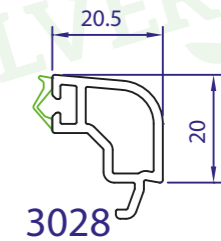

POSICIONES DE APERTURA:

- A) Girar la manilla hacia abajo, la ventana está cerrada
- B) Girar la manilla a su posición central, la ventana está desbloqueada y la hoja puede abrirse completamente, practicable.
- C) MICROVENTILACION, girar la manilla 45° hacia arriba, la ventana está en microventilación.
- D) Girar la manilla hacia arriba, la ventana está desbloqueada y puede oscilar

Manilla Secustik:
aporta un plus
de seguridad
a la ventana

MARCOS

HOJAS

TRAVESAÑOS

JUNQUILLOS

11/12 mm
23/24 mm

23/24 mm
36/36 mm

27/28mm
39/40mm

40/41mm
52/53mm

Y PARA LOS GRANDES ESPACIOS...

OpenMAX Premium

Sistema modular MULTI-HOJA

Perfiles: Sistema Zendow Neo Premium

Vidrio: Permite vidrios de hasta 54 mm de espesor

NORMA UNE (EN 14351-1)	VALORES
Permeabilidad al aire	4
Estanqueidad al agua	5A
Resistencia al viento	C3

TIPO DE VIDRIO	Uw W/m ² ,K	dB
4/16/4	2,07	33(-1,-4)
4/16/4be	1,22	33(-1,-4)

* Estos datos corresponden a una balconera de 3 hojas de 2500 mm de ancho x 2100 mm de alto

PERFILES COMPLEMENTARIOS

COLORES DE STOCK