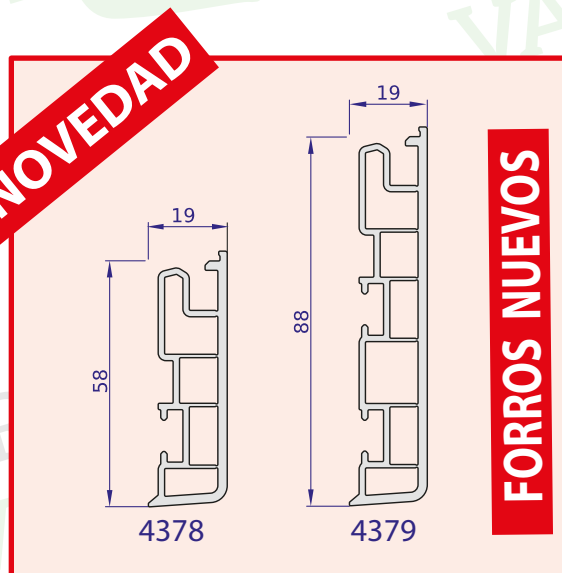

40/41mm
52/53mm

Y PARA LOS GRANDES ESPACIOS...

OpenMAX Premium

Sistema modular MULTI-HOJA

Perfiles: Sistema Zendow Neo Premium

Vidrio: Permite vidrios de hasta 54 mm de espesor

NORMA UNE (EN 14351-1)	VALORES
Permeabilidad al aire	4
Estanqueidad al agua	5A
Resistencia al viento	C3

TIPO DE VIDRIO	Uw W/m ² ,K	dB
4/16/4	2,07	33(-1,-4)
4/16/4be	1,22	33(-1,-4)

* Estos datos corresponden a una balconera de 3 hojas de 2500 mm de ancho x 2100 mm de alto

PERFILES COMPLEMENTARIOS

COLORES DE STOCK