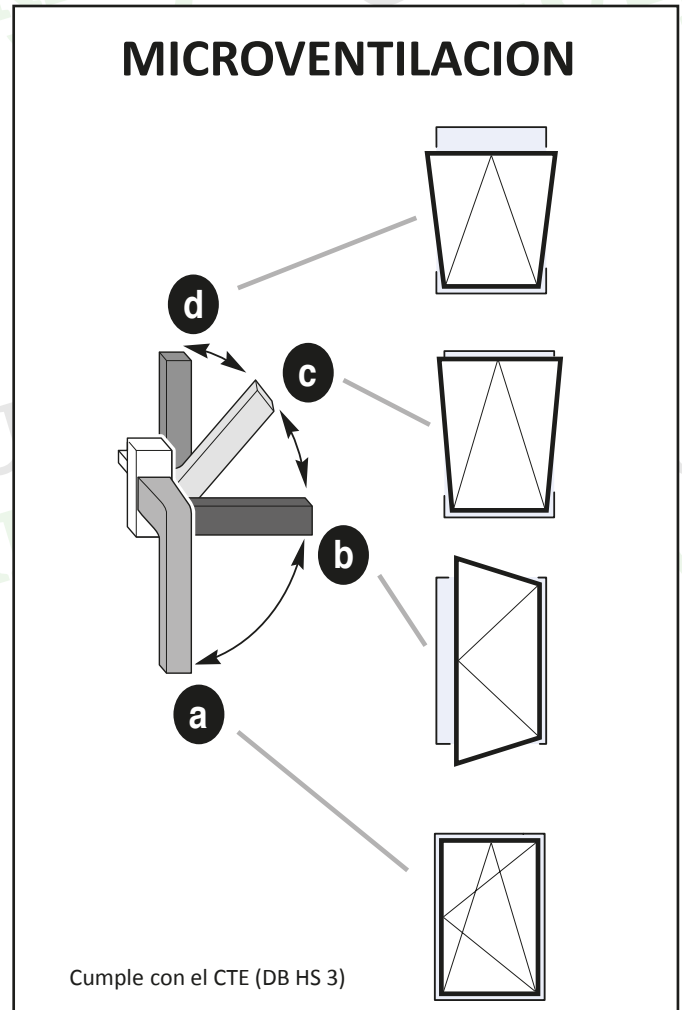

29 a 40 dB
(Según cristallamiento)

Hoja de 82 mm y 6
cámaras

Acristalamiento hasta
54 mm

Acabado único
OMNIRAL

El principio

zendow#neo

Termografía Zendow#neo
marco 5001(ref. 5202) + hoja 5041(ref. 5220)

Termografía Zendow#neo
marco 5001(ref. 5202) + hoja 3146(ref. 5220)

Ventana de 2 hojas de 1400x1400 más cajón de persiana Protex

Soldadura sin cordón:
Una estética naturalmente
perfecta para el pvc

EL HERRAJE: Un valor añadido

Regulación Bulón V
Regulación presión lateral
y altura de +/-0,8 mm