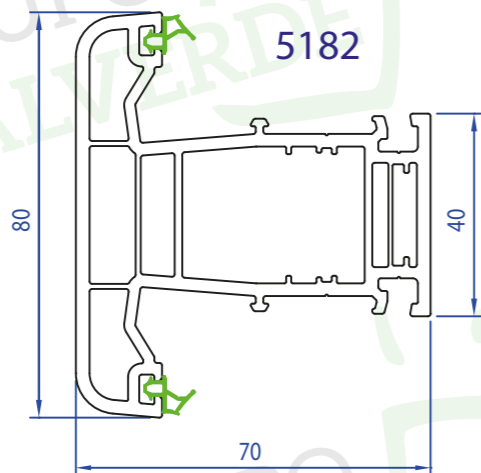

Manilla Secustik:
aporta un plus
de seguridad
a la ventana

MARCOS

HOJAS

TRAVESAÑOS

JUNQUILLOS

11/12 mm
23/24 mm

23/24 mm
36/36 mm

27/28mm
39/40mm

40/41mm
52/53mm

Y PARA LOS GRANDES ESPACIOS...

OpenMAX Premium

Sistema modular MULTI-HOJA

Perfiles: Sistema Zendow Neo Premium

Vidrio: Permite vidrios de hasta 54 mm de espesor

NORMA UNE (EN 14351-1)	VALORES
Permeabilidad al aire	4
Estanqueidad al agua	5A
Resistencia al viento	C3

TIPO DE VIDRIO	Uw W/m ² ,K	dB
4/16/4	2,07	33(-1,-4)
4/16/4be	1,22	33(-1,-4)

* Estos datos corresponden a una balconera de 3 hojas de 2500 mm de ancho x 2100 mm de alto

PERFILES COMPLEMENTARIOS

COLORES DE STOCK