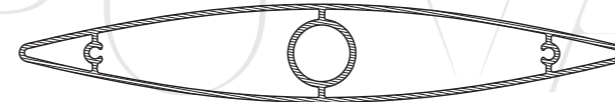

E 1:2

54.5120 Lama 120

54.5143 Lama 143

54.5160 Lama 160

54.5210 Lama 210

Características

Sistema:

Protección Solar

Características

Sistema de lama fija o móvil.

Medidas de lama:

- 120 mm.
- 143 mm.
- 160 mm.
- 210 mm.

El sistema de lamas fijas permite regular la inclinación en distintos ángulos.

El sistema de lamas móviles permite el accionamiento manual o motorizado.