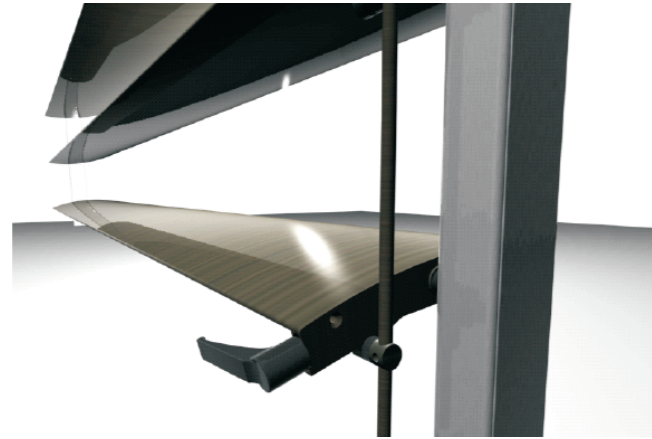

E 1:2

54.5120 Lama 120

54.5143 Lama 143

54.5160 Lama 160

54.5210 Lama 210

Características

Sistema:

Protección Solar

Características

Sistema de lama fija o móvil.

Medidas de lama:

- 120 mm.
- 143 mm.
- 160 mm.
- 210 mm.

El sistema de lamas fijas permite regular la inclinación en distintos ángulos.

El sistema de lamas móviles permite el accionamiento manual o motorizado.