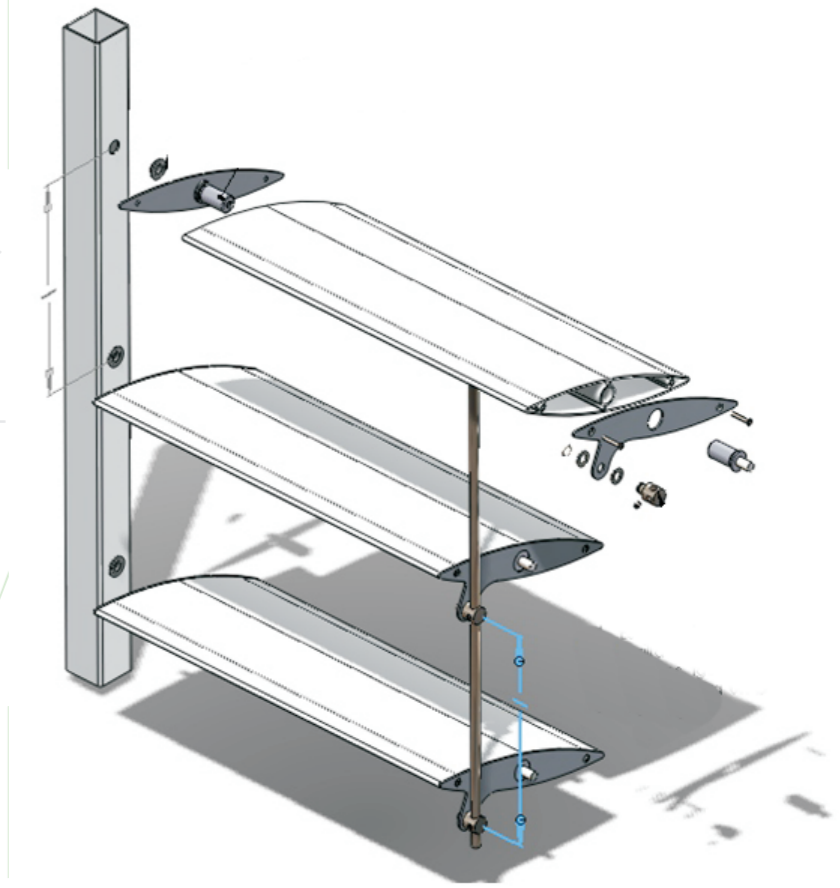

E 1:2

54.5120 Lama 120

54.5143 Lama 143

54.5160 Lama 160

54.5210 Lama 210

Características

Sistema:

Protección Solar

Características

Sistema de lama fija o móvil.

Medidas de lama:

- 120 mm.
- 143 mm.
- 160 mm.
- 210 mm.

El sistema de lamas fijas permite regular la inclinación en distintos ángulos.

El sistema de lamas móviles permite el accionamiento manual o motorizado.