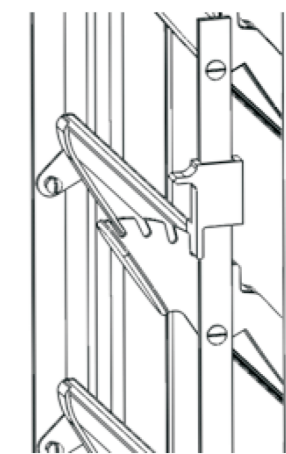

E 1:2

54.5120 Lama 120

54.5143 Lama 143

54.5160 Lama 160

54.5210 Lama 210

Características

Sistema:

Protección Solar

Características

Sistema de lama fija o móvil.

Medidas de lama:

- 120 mm.
- 143 mm.
- 160 mm.
- 210 mm.

El sistema de lamas fijas permite regular la inclinación en distintos ángulos.

El sistema de lamas móviles permite el accionamiento manual o motorizado.