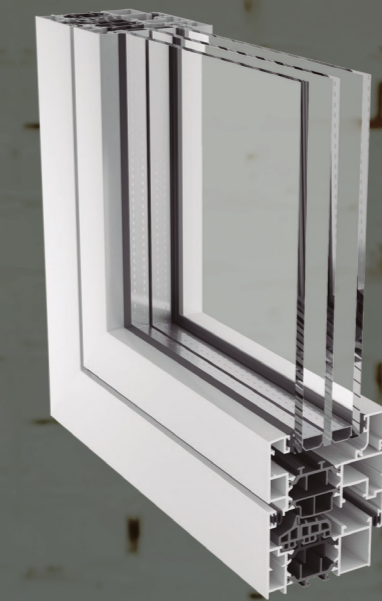

C/ Joanot Martorell, s/n - Pol. Ind. Jordi Camp
08403 - Granollers (Barcelona)
Tel. 93 860 42 16

info@grupovalverde.cat - www.grupovalverde.cat