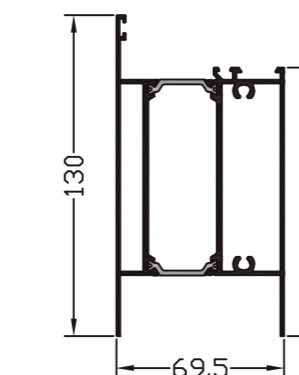

90.1170
MARC 70

90.1570
MARC 110

90.3972
TRANSVERSAL

90.3973
TRANSVERSAL

90.2172
FULLA FINESTRA

90.2972
FULLA OBERTURA EXTERIOR

90.2472
SÒCOL PORTA

SOLERA

90.2272
FULLA PORTA

90.3572
INVERSOR

59.4503
càmera 22

58.4510
càmera 29

59.4515
càmera 34

59.4519
càmera 38

59.4522
càmera 41

59.4525
càmera 44

59.4529
càmera 48

59.4534
càmera 53

Gruix màxim del vidre.

Tecnologia, qualitat i disseny,
al teu servei.