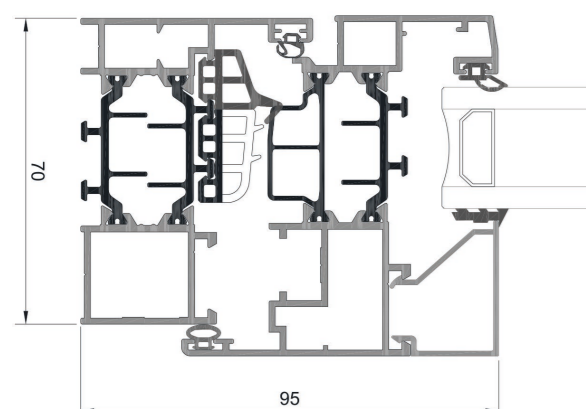

Protegeix la teva llar tant del fred com de la calor amb el nostre perfil **RPT 70 Fulla Vista**, gràcies al seu alt nivell d'aïllament tèrmic. Protegeix, també, el medi ambient, estalviant tant en calefacció com en aire acondicionat.

Gràcies a una maquinària única i a la tecnologia més innovadora, garantim la màxima qualitat, un servei ràpid i eficient, i la màxima seguretat per a tu i els teus.

Aïllament tèrmic

Mesures	1230 x 1480	1480 x 2180
Descripció	Finestra 2 fulles	Balconera 2 fulles
Ug (W/m2 K) Vidre	1,1	1,1
Uw (W/m2 K) Finestra	1,4	1,3

Fusteria apta per a les zones A, B, C i D del CTE., en funció del valor de transmissió del vidre.
Transmissió tèrmica Marc/Fulla (Uh,m): 1,9
Transmissió tèrmica Nus central (Uh,m): 1,9

Aïllament acústic

Rw (C;Ctr) Vidre dB	30 (-1;-2)	33 (-1;-2)	34 (-1;-2)
Rw (C;Ctr) Finestra dB	33 (-1;-3)	34 (-1;-3)	35 (-1;-3)
Rw (C;Ctr) Vidre dB	36 (-1;-2)	39 (-1;-2)	40 (-1;-4)
Rw (C;Ctr) Finestra dB	36 (-1;-3)	37 (-1;-3)	38 (-1;-4)

Resultats obtinguts segons norma UNE-EN 14351-1: 2006.

Resultats obtinguts en banc d'assaig

Permeabilitat a l'aire (UNE-EN1026:2000): Classe 4
Estanquitat a l'aigua (UNE-EN1027:2000): Classe E 1050
Resistència a la càrrega del vent (UNE-EN12211:2000): Classe C5