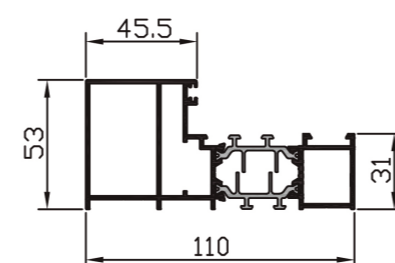

90.1570
MARC 110