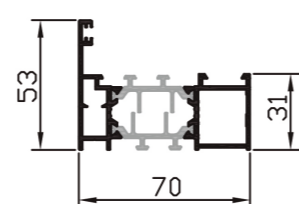

90.1170
MARC 70