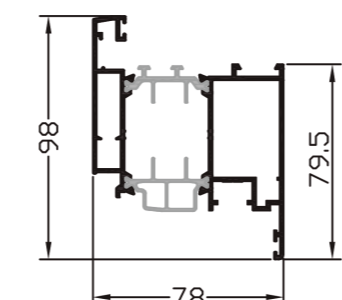

90.1170
MARC 70

90.1570
MARC 110

90.3972
TRANSVERSAL

90.3973
TRANSVERSAL

90.2172
FULLA FINESTRA

90.2972
FULLA OBERTURA EXTERIOR

90.2472
SÒCOL PORTA

SOLERA

90.2272
FULLA PORTA

90.3572
INVERSOR

59.4503
càmera 22

58.4510
càmera 29

59.4515
càmera 34

59.4519
càmera 38

59.4522
càmera 41

59.4525
càmera 44

59.4529
càmera 48

59.4534
càmera 53

Gruix màxim del vidre.

Tecnologia, qualitat i disseny,
al teu servei.